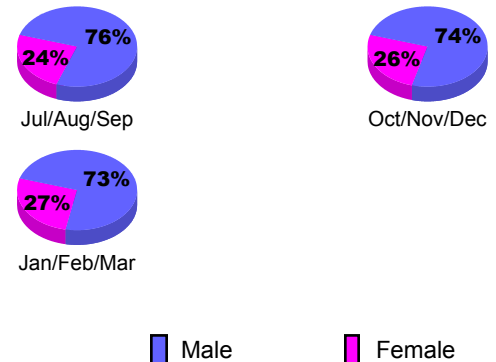

Gender Comparison 2009-2010