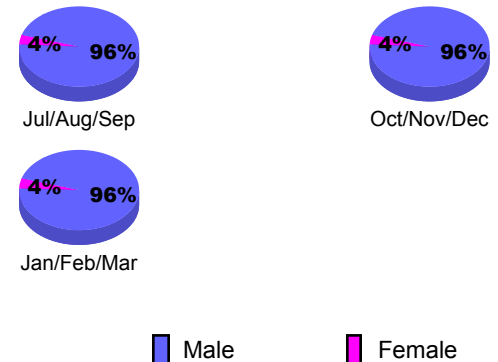

Gender Comparison 2009-2010